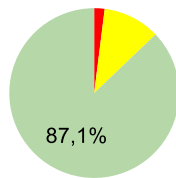

1,12‰ -incidența raportată la populația județului

Total cazuri pe județ	Total cazuri ACTIVE	Total cazuri conf.in ultimele 2 sept.
21452	739	708

Situația numerică pe categorii de localități și valoare incidență

	Incidență 1,5-3‰	Incidență peste 3‰
Municipii	1	0
Orase	1	1
Alte categ	8	1

Alerte UAT

● ALERTA 3‰!
● ALERTA 1.5‰!
● OK