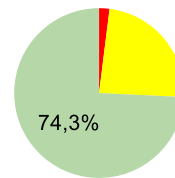

Alerte scoli

● ALERTA 3‰!
● ALERTA 1‰!
● OK