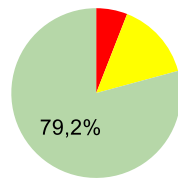

1,84‰ -incidența raportată la populația județului

Total cazuri pe județ	Total cazuri ACTIVE	Total cazuri conf.in ultimele 2 sapt.
22485	1197	1159

Situația numerică pe categorii de localități și valoare incidență

	Incidență 1,5-3‰	Incidență peste 3‰
Municipii	0	0
Orase	0	0
Alte categ	0	0

Alerte UAT

● ALERTA 3%!
● ALERTA 1.5%!
● OK