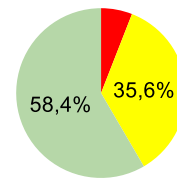

Alerte scoli

● ALERTA 3%!
● ALERTA 1%!
● OK