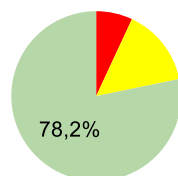

1,86‰ -incidența raportată la populația județului

Total cazuri pe județ	Total cazuri ACTIVE	Total cazuri conf.in ultimele 2 sept.
22577	1207	1171

Situația numerică pe categorii de localități și valoare incidență

	Incidență 1,5-3‰	Incidență peste 3‰
Municipii	2	0
Orase	0	1
Alte categorii	13	5

Alerte UAT

● ALERTA 3%!
● ALERTA 1.5%!
● OK