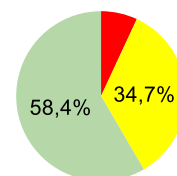

Alerte scoli

● ALERTA 3%!
● ALERTA 1%!
● OK