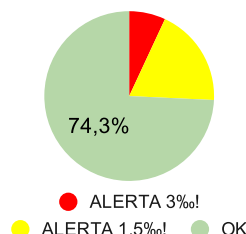

1,94‰ -incidența raportată la populația județului

Total cazuri pe județ	Total cazuri ACTIVE	Total cazuri conf.in ultimele 2 sept.
22676	1252	1218

Situația numerică pe categorii de localități și valoare incidență

	Incidență 1,5-3‰	Incidență peste 3‰
Municipii	2	0
Orase	0	1
Alte categ	13	6

Alerte UAT