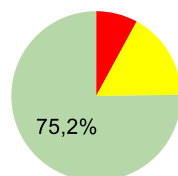

1,95‰ -incidența raportată la populația județului

Total cazuri pe județ	Total cazuri ACTIVE	Total cazuri conf.in ultimele 2 sept.
22847	1276	1224

Situația numerică pe categorii de localități și valoare incidentă

	Incidență 1,5-3‰	Incidență peste 3‰
Municipii	3	0
Orase	0	1
Alte categ	16	8

Alerte UAT

● ALERTA 3%!
● ALERTA 1.5%!
● OK