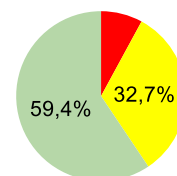

Alerte scoli

● ALERTA 3%!
● ALERTA 1%!
● OK