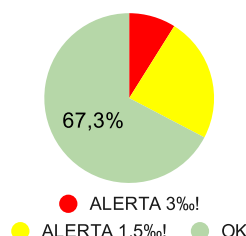

2,23‰ -incidența raportată la populația județului

Total cazuri pe județ	Total cazuri ACTIVE	Total cazuri conf.in ultimele 2 sept.
23438	1475	1405

Situația numerică pe categorii de localități și valoare incidență

	Incidență 1,5-3‰	Incidență peste 3‰
Municipii	2	1
Orase	0	1
Alte categ	22	9

Alerte UAT