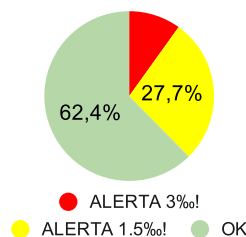

2,43% -incidența raportată la populația județului

Total cazuri pe județ	Total cazuri ACTIVE	Total cazuri conf.in ultimele 2 sept.
24049	1601	1528

Situația numerică pe categorii de localități și valoare incidență

	Incidență 1,5-3‰	Incidență peste 3‰
Municipii	1	1
Orase	1	1
Alte categ	28	7

Alerte UAT