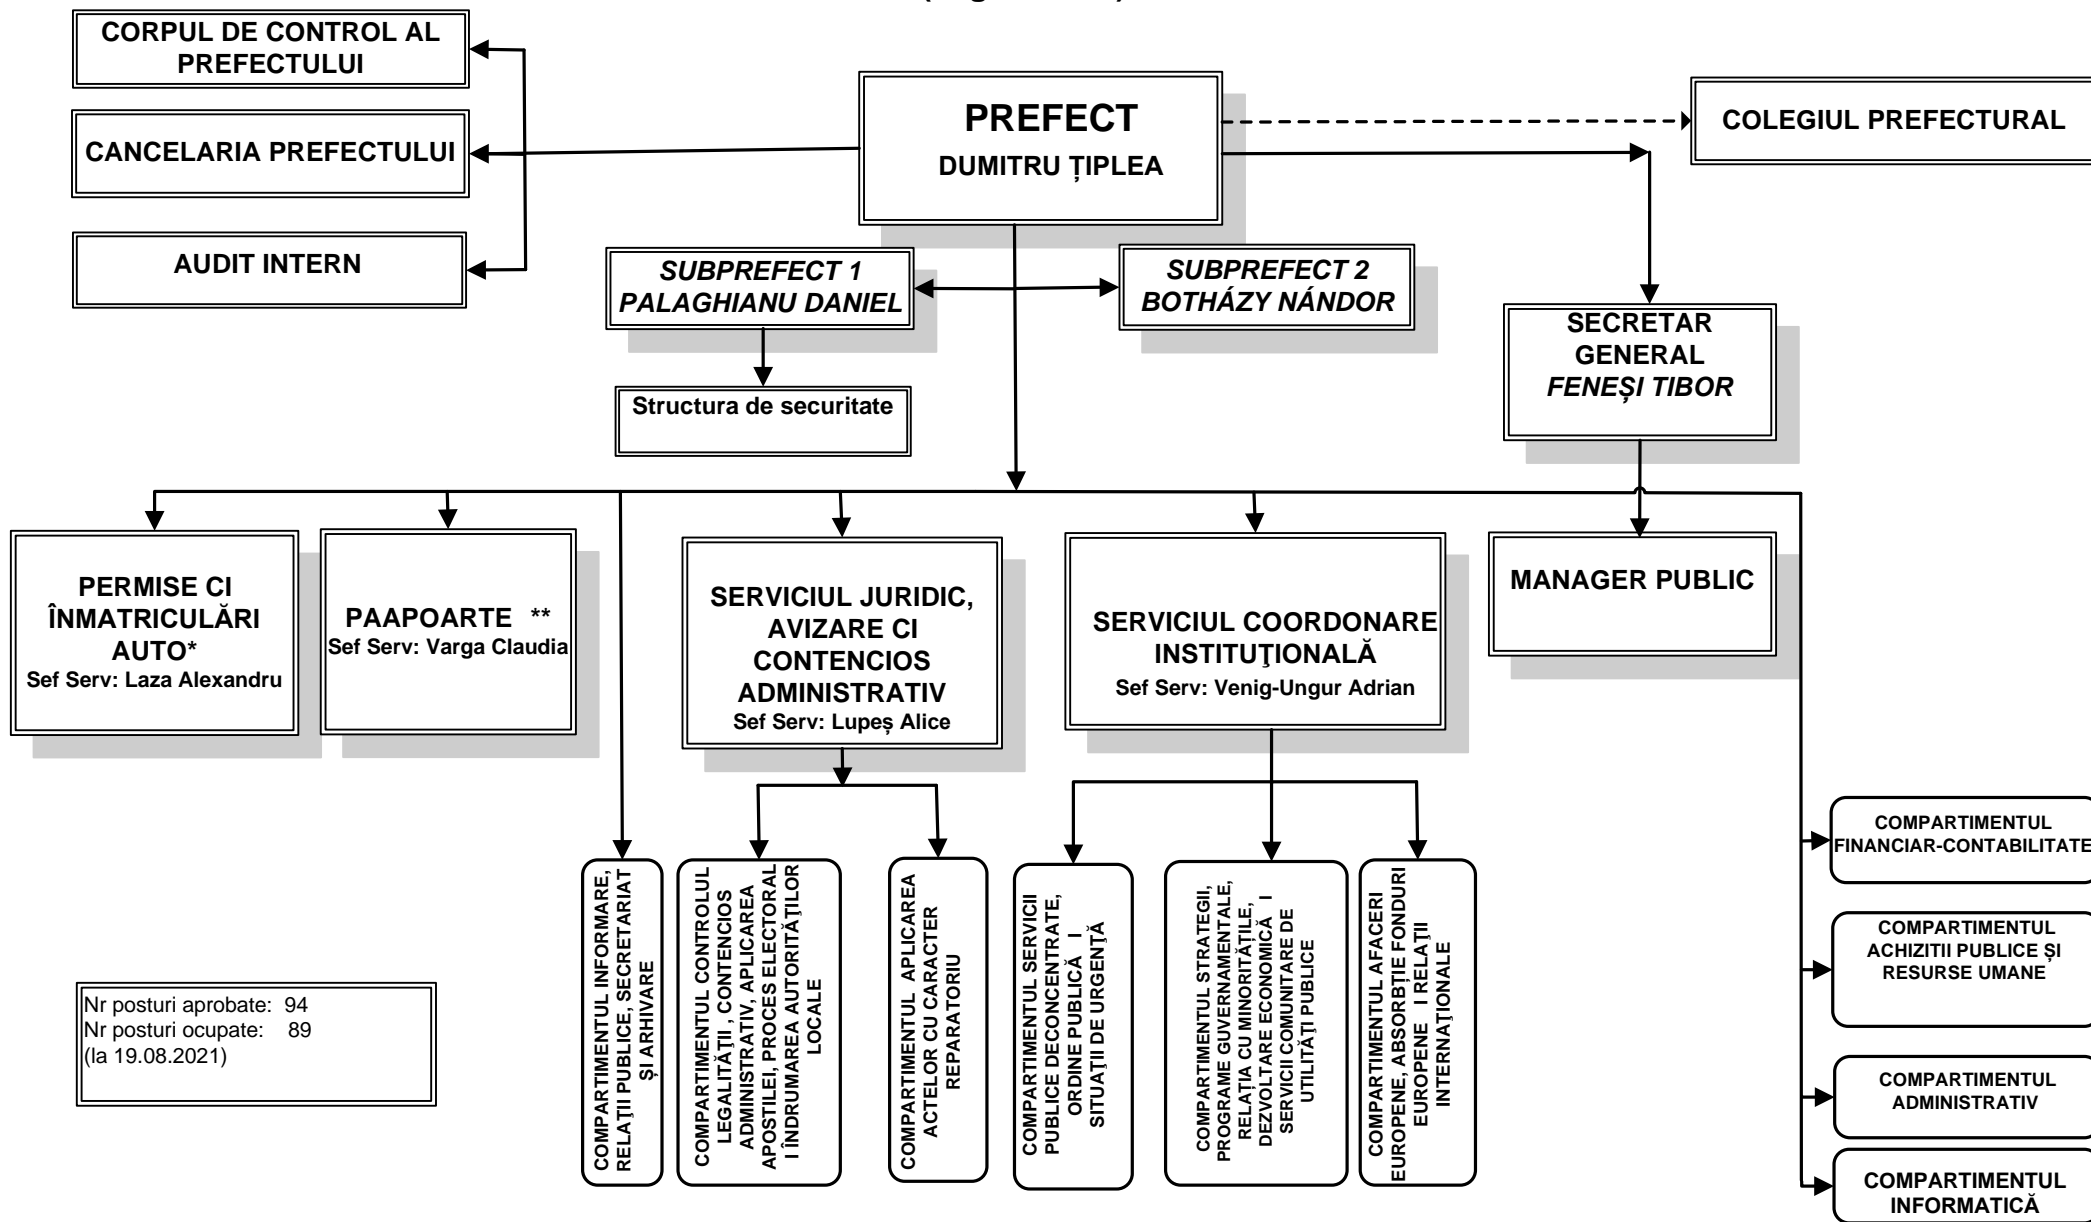

**ORGANIGRAMA  
INSTITUȚIEI PREFECTULUI - JUDEȚUL BIHOR  
(august 2021)**

Nr posturi aprobate: 94  
Nr posturi ocupate: 89  
(la 19.08.2021)

\* Serviciul Public Comunitar Regim Permise de Conducere i Înmatriculare a Vehiculelor

\*\* Serviciul Public Comunitar de Pa: apoarte Bihor